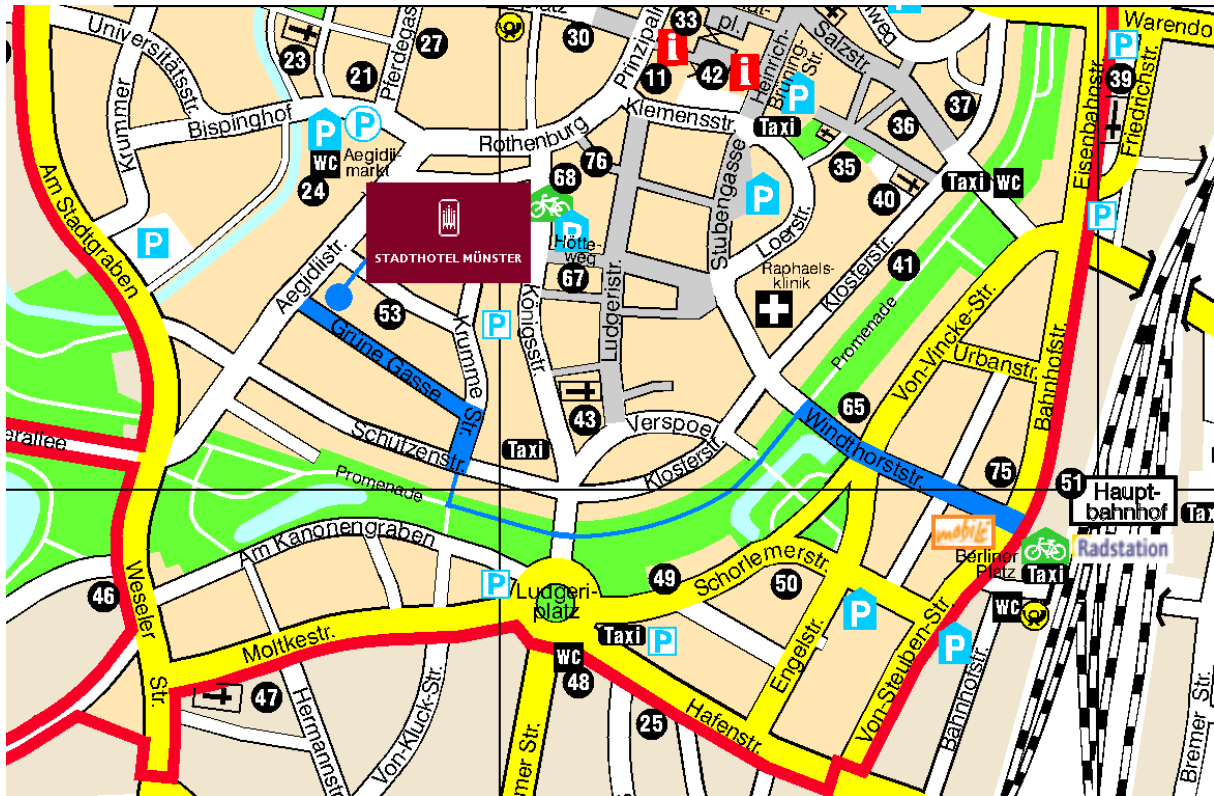

STADTHOTEL MÜNSTER

KOLPING HOTELS & RESORTS

LEBENS' WERT

STADTHOTEL MÜNSTER Aegidiistraße 21 48143 Münster Deutschland

Auf direktem Weg zum Stadthotel Münster - Aegidiistraße 21 - 48143 Münster

Zu Fuß vom Hauptbahnhof [1,3 km, ca. 15 min]

Nach Verlassen des Hauptausganges überqueren Sie den Vorplatz und die Ampel. Gehen Sie geradeaus auf die **Windhorststraße** und folgen dieser **300m**. Biegen Sie links auf die **Promenade** ein. Nach **500m** biegen Sie rechts in die Gasse namens **Hals** ein. Gehen Sie weiter geradeaus in die **Krumme Gasse** und folgen dieser für **200m**. Dann biegen Sie links in die **Grüne Gasse**. Am Ende der Grünen Gasse liegt das Stadthotel Münster auf der rechten Seite.

Von Norden & Osten kommend:

A1 Ausfahrt 77 Münster-Nord auf B54 Richtung Münster, Hindenburgplatz/B219 (1,1 km), bei Adenauerallee links abbiegen (11 m), Streckenverlauf bis Aegidiistraße folgen (250 m)

Von Westen kommend:

A43 Richtung Münster, dem Streckenverlauf folgen bis Weseler Straße/B219 Ausschilderung: Münster-Zentrum (2.8 km), bei Aegidiistraße rechts abbiegen (250 m)

Parken: Die Zufahrt zur öffentlichen Tiefgarage neben dem Stadthotel Münster finden Sie in der Grünen Gasse. [3. Querstraße auf der rechten Seite – von der Aegidiistraße kommend]